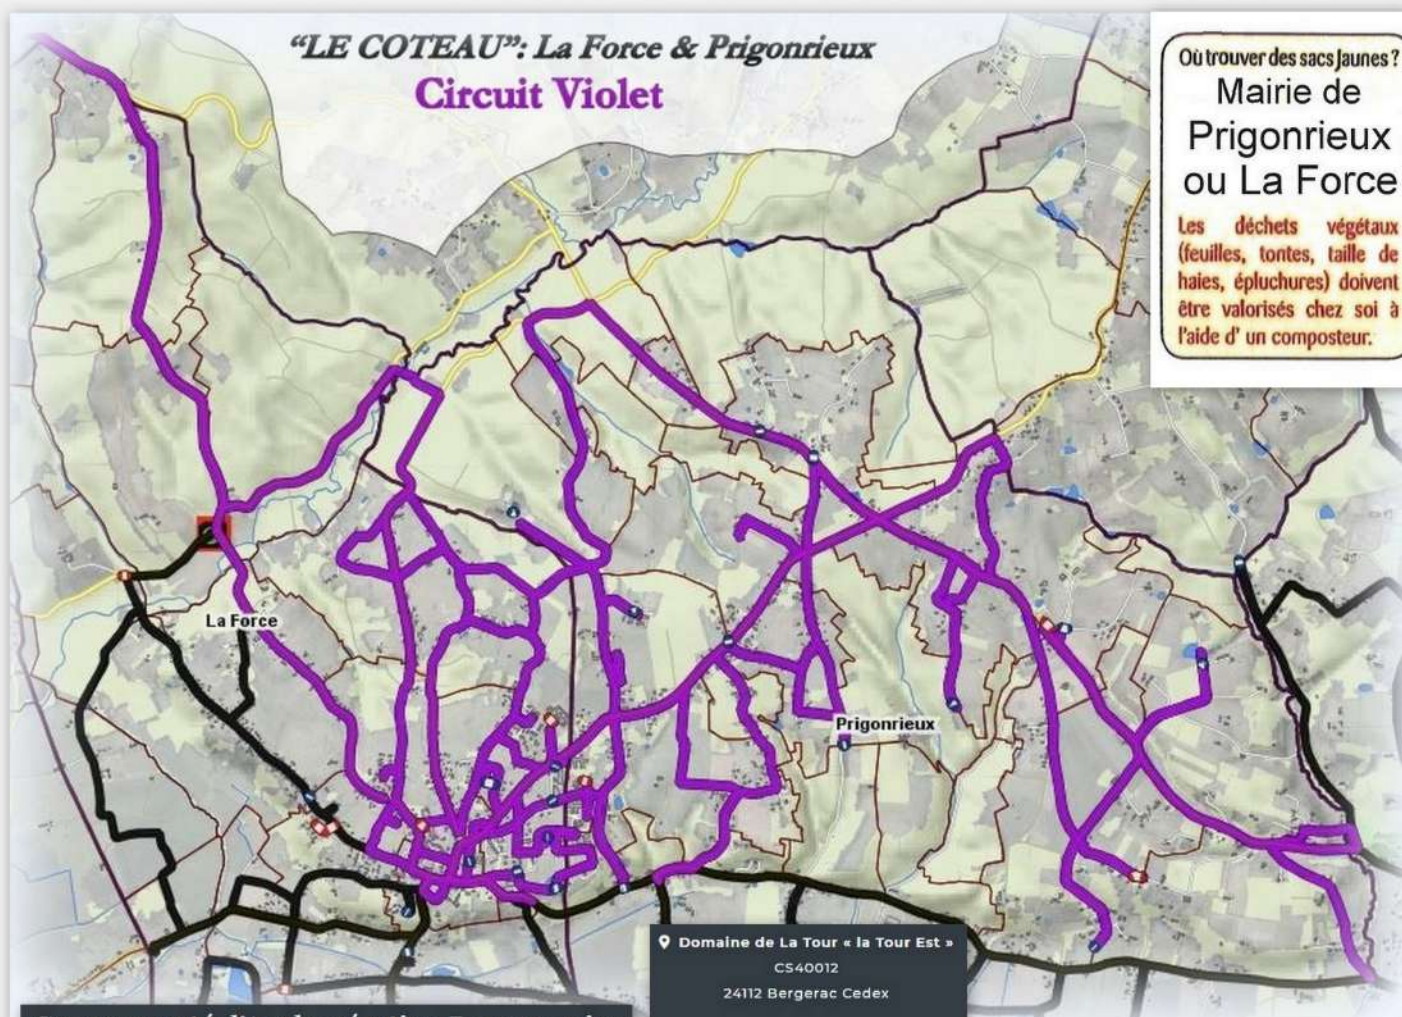

2022

Secteur
6
«Le Côteau»

CALENDRIER DES JOURS DE COLLECTE DES DÉCHETS MÉNAGERS

Jours de collecte des sacs noirs : mardi et vendredi de 4h à 11h. (Merci de sortir vos sacs noirs, la veille au soir à partir de 19h)

Jours de collecte des sacs jaunes : mercredi de 4h à 11h. (Merci de sortir vos sacs jaunes, la veille au soir à partir de 19h).

Attention pour les jours fériés : pas de collecte ni de sacs jaunes ni de sacs noirs.

Tous les sacs ou déchets divers, déposés en dehors des heures et jours autorisés sont verbalisables conformément à l'arrêté municipal N° AG2007 - 1236 du 7 décembre 2007.

Communauté d'Agglomération Bergeracoise

la-cab.fr/collecte-des-dechets/

Domaine de La Tour « la Tour Est »

CS40012

24112 Bergerac Cedex

Tél. 05 53 23 43 95

☉ Du lundi au vendredi

08h30 - 12h00

13h30 - 17h30