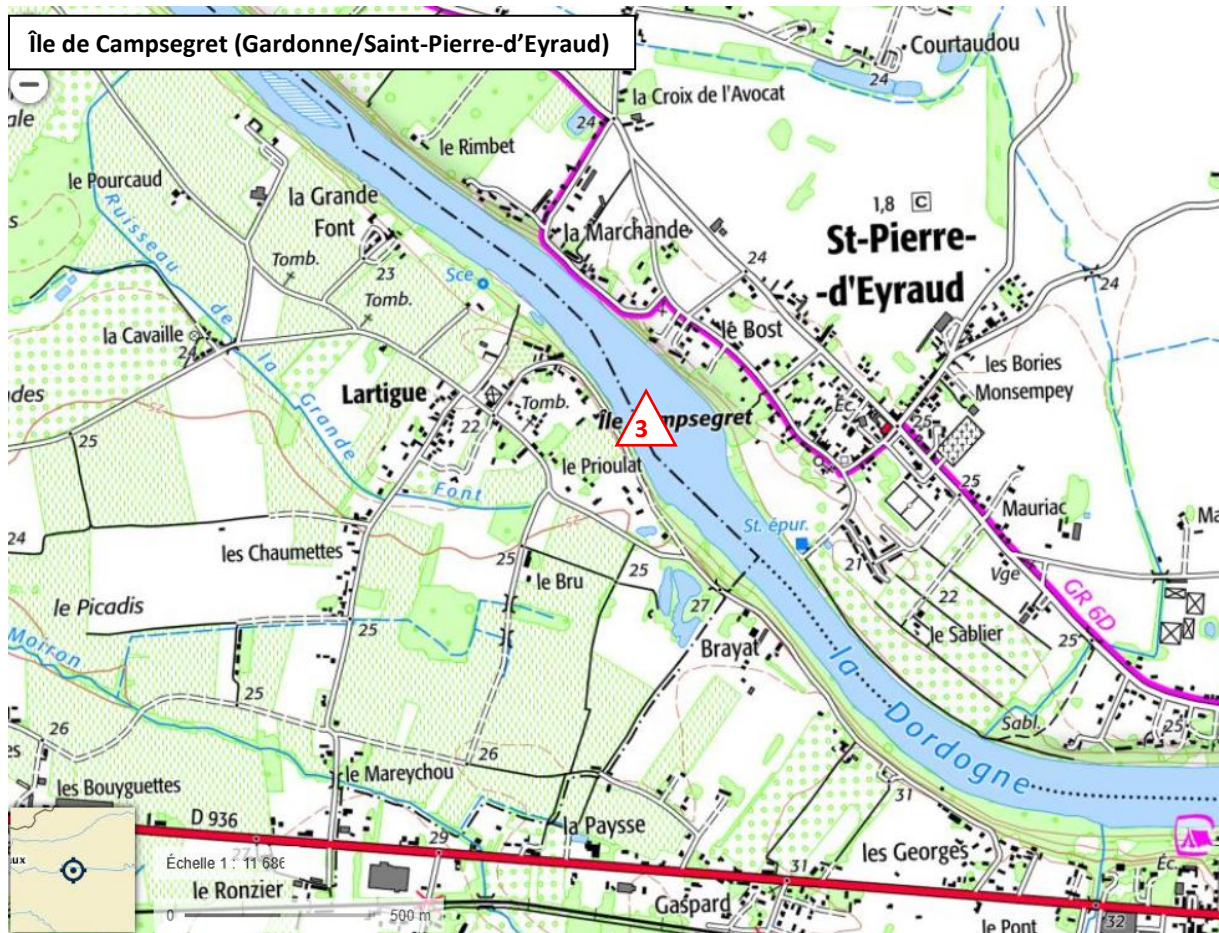

## APPEL A VIGILANCE

**Communes :** de Prigonrieux à Saint-Antoine-de-Breuilh

**Département :** Dordogne

**Rivière :** Dordogne

**Date :** 16 avril 2026

**Evènement :** On nous signale des arbres tombés en rivière et des encombres pouvant gêner la navigation.

Nous vous conseillons d'en informer vos clients et/ou usagers pour qu'ils soient vigilants à l'approche de ces obstacles et s'en écartent.

Photos et indications :

**1** – peuplier tombé en rive droite à l'amont du pont de chemin de fer de Prignonrieux – Lamonzie-Saint-Martin

**2** – arbres tombés en rive gauche à l'amont de la cale de Gardonne

**3** – arbres tombés en rive gauche au niveau de l'île de Campsegret

**4** – embâcle au niveau d'une pile du pont SNCF de Sainte-Foy-la-Grande

**5 – arbre tombé en rive droite à l’aval du pont SNCF de Sainte-Foy-la-Grande**