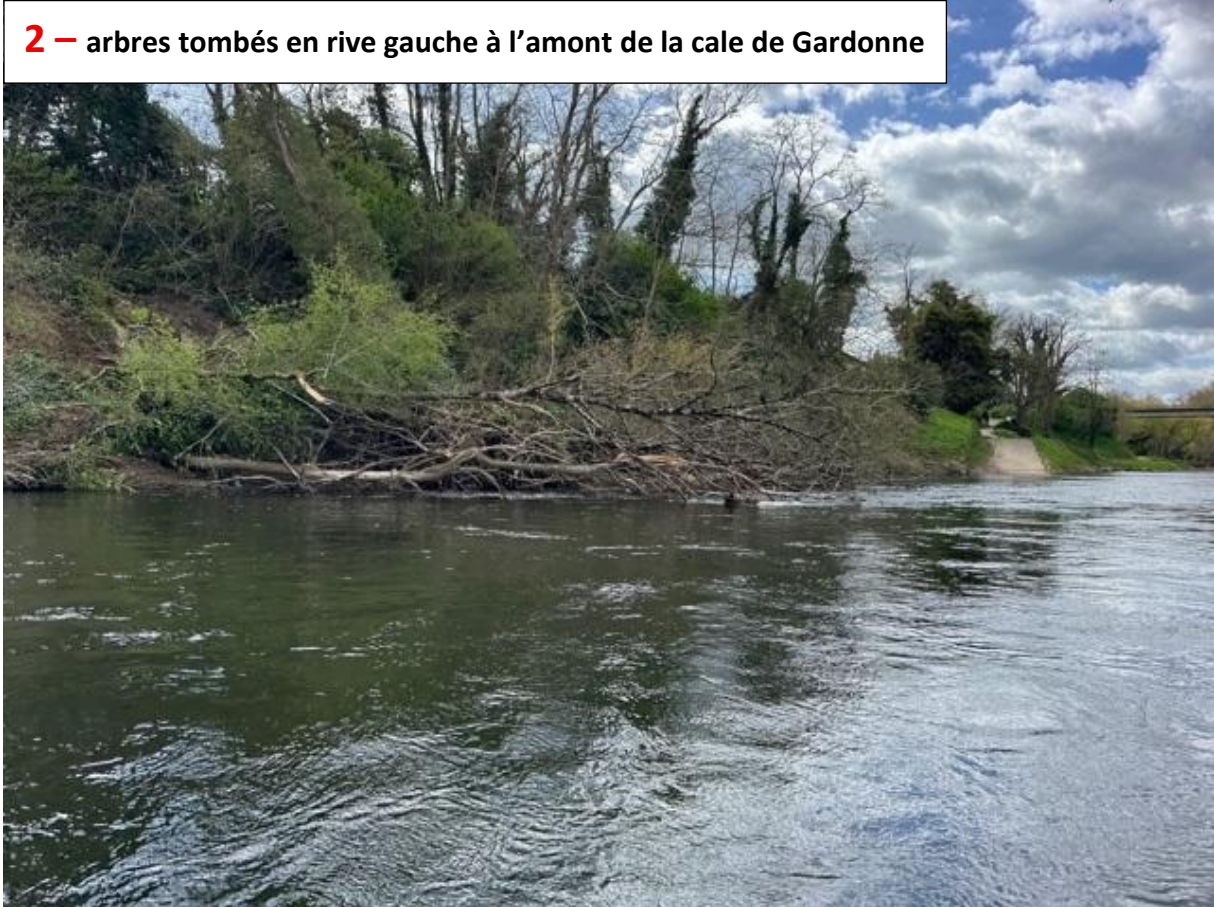

## APPEL A VIGILANCE

**Communes :** de Prigonrieux à Saint-Antoine-de-Breuilh

**Département :** Dordogne

**Rivière :** Dordogne

**Date :** 16 avril 2026

**Evènement :** On nous signale des arbres tombés en rivière et des encombres pouvant gêner la navigation.

Nous vous conseillons d'en informer vos clients et/ou usagers pour qu'ils soient vigilants à l'approche de ces obstacles et s'en écartent.

Photos et indications :

**1** – peuplier tombé en rive droite à l'amont du pont de chemin de fer de Prignonrieux – Lamonzie-Saint-Martin

**2** – arbres tombés en rive gauche à l'amont de la cale de Gardonne

**3** – arbres tombés en rive gauche au niveau de l'île de Campsegret

**4** – embâcle au niveau d'une pile du pont SNCF de Sainte-Foy-la-Grande

**5 – arbre tombé en rive droite à l’aval du pont SNCF de Sainte-Foy-la-Grande**