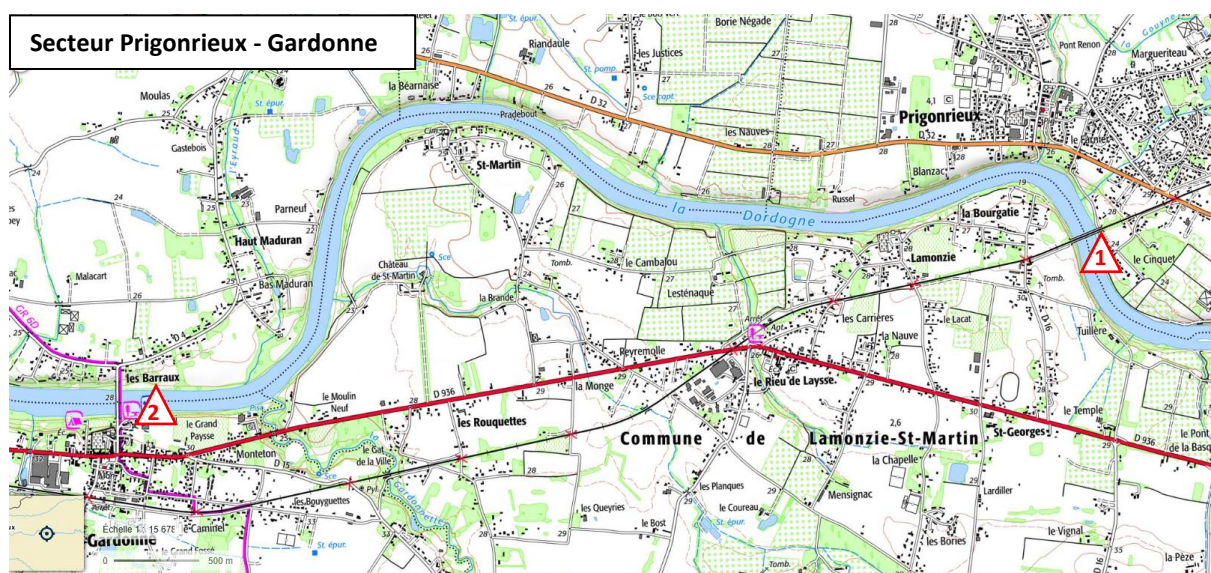

## APPEL A VIGILANCE

**Communes :** de Prigonrieux à Saint-Antoine-de-Breuilh

**Département :** Dordogne

**Rivière :** Dordogne

**Date :** 16 avril 2026

**Evènement :** On nous signale des arbres tombés en rivière et des encombres pouvant gêner la navigation.

Nous vous conseillons d'en informer vos clients et/ou usagers pour qu'ils soient vigilants à l'approche de ces obstacles et s'en écartent.

Photos et indications :

**1** – peuplier tombé en rive droite à l'amont du pont de chemin de fer de Prignonrieux – Lamonzie-Saint-Martin

**2** – arbres tombés en rive gauche à l'amont de la cale de Gardonne

**3** – arbres tombés en rive gauche au niveau de l'île de Campsegret

**4** – embâcle au niveau d'une pile du pont SNCF de Sainte-Foy-la-Grande

**5 – arbre tombé en rive droite à l’aval du pont SNCF de Sainte-Foy-la-Grande**