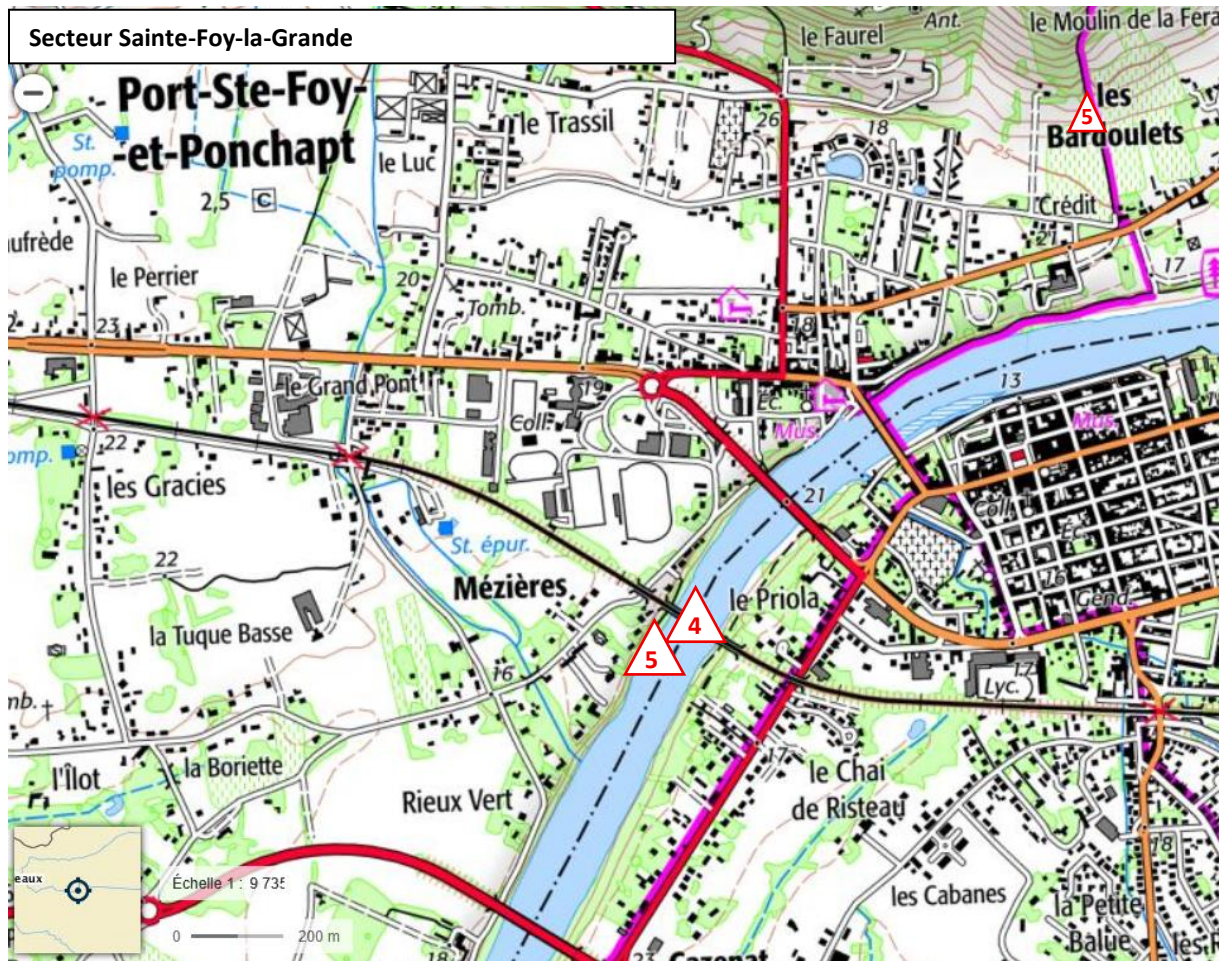

## APPEL A VIGILANCE

**Communes :** de Prigonrieux à Saint-Antoine-de-Breuilh

**Département :** Dordogne

**Rivière :** Dordogne

**Date :** 16 avril 2026

**Evènement :** On nous signale des arbres tombés en rivière et des encombres pouvant gêner la navigation.

Nous vous conseillons d'en informer vos clients et/ou usagers pour qu'ils soient vigilants à l'approche de ces obstacles et s'en écartent.

Photos et indications :

**1** – peuplier tombé en rive droite à l'amont du pont de chemin de fer de Prignonrieux – Lamonzie-Saint-Martin

**2** – arbres tombés en rive gauche à l'amont de la cale de Gardonne

**3** – arbres tombés en rive gauche au niveau de l'île de Campsegret

**4** – embâcle au niveau d'une pile du pont SNCF de Sainte-Foy-la-Grande

**5 – arbre tombé en rive droite à l’aval du pont SNCF de Sainte-Foy-la-Grande**